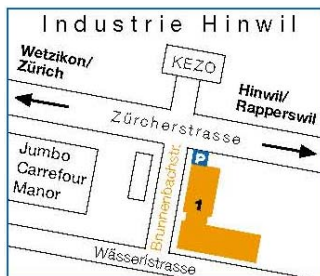

So finden Sie die BELIMO AG

Parkplätze sind nur beschränkt vorhanden. Bitte benützen Sie den öffentlichen Verkehr.

Mit den öffentlichen Verkehrsmitteln

Die BELIMO AG ist mit dem öffentlichen Verkehr in 30 Minuten ab Zürich HB erreichbar.

von Rapperswil her: A53 Richtung Hinwil

GPS Daten: 704 480 / 240 380

Brunnenbachstrasse 1
CH-8340 Hinwil

Kontakt: Barbara Ochsner, BELIMO AG, Tel. +41 (0)43 843 62 20