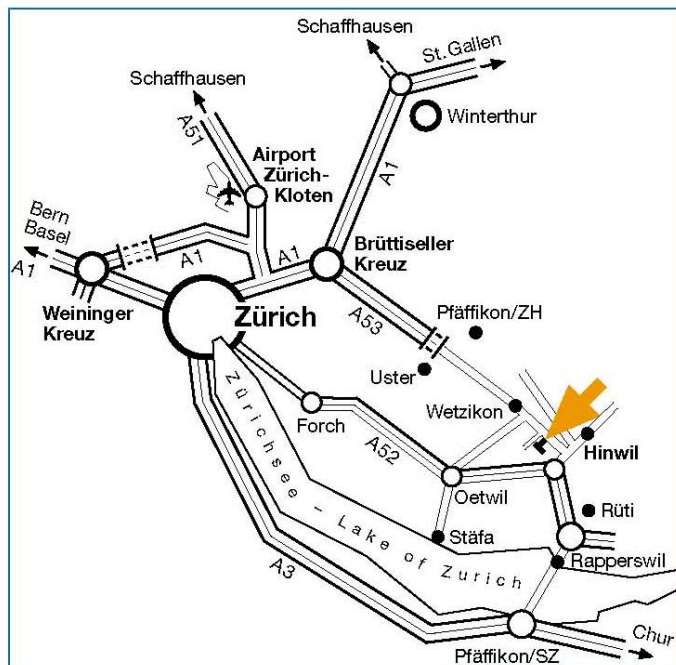

So finden Sie die BELIMO AG

Parkplätze sind nur beschränkt vorhanden. Bitte benützen Sie den öffentlichen Verkehr.

Mit den öffentlichen Verkehrsmitteln

Die BELIMO AG ist mit dem öffentlichen Verkehr in 30 Minuten ab Zürich HB erreichbar.

	1. Verbindung	2. Verbindung
Zürich HB	ab 13:55 S5	14:25 S5
Wetzikon	an 14:15	14:45
Wetzikon ZH, Bahnhof	ab 14.19 BUS 869	14:49 Bus 869
Hinwil, Brunnenbachstrasse	an 14.23	14:53

Mit dem Auto

von Zürich her: A1 Richtung St. Gallen > beim Brüttsellerkreuz A53 Richtung Uster > Wetzikon > Hinwil

von Rapperswil her: A53 Richtung Hinwil

GPS Daten: 704 480 / 240 380

Brunnenbachstrasse 1
CH-8340 Hinwil

Kontakt: Barbara Ochsner, BELIMO AG, Tel. +41 (0)43 843 62 20